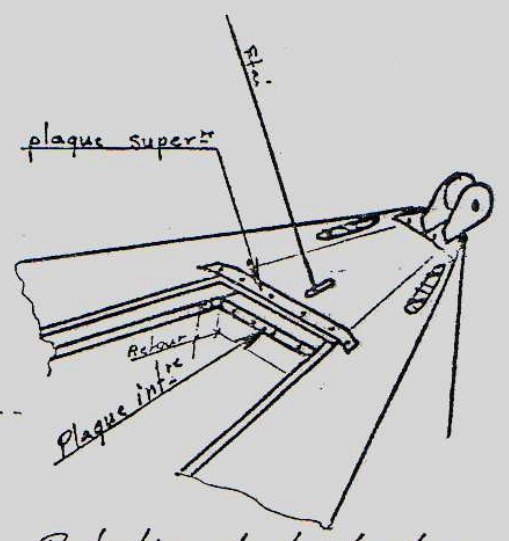

DAVIER (simple)

Matière tôle : Z6 ou Z10 CNT 11810.
(Si possible indice H0)

Matière du diabolos : "MACROLDN"

Protection de la bordure de la baille à mouillage contre le ravaillage de la chaîne

Nota: Davier à accompagner de 2 chaumards, de manière à ce que la chaîne ou le cablot ne porte pas sur l'étai durant le mouillage

A suivre: le super davier à chaumards incorporé et pieds de balcon