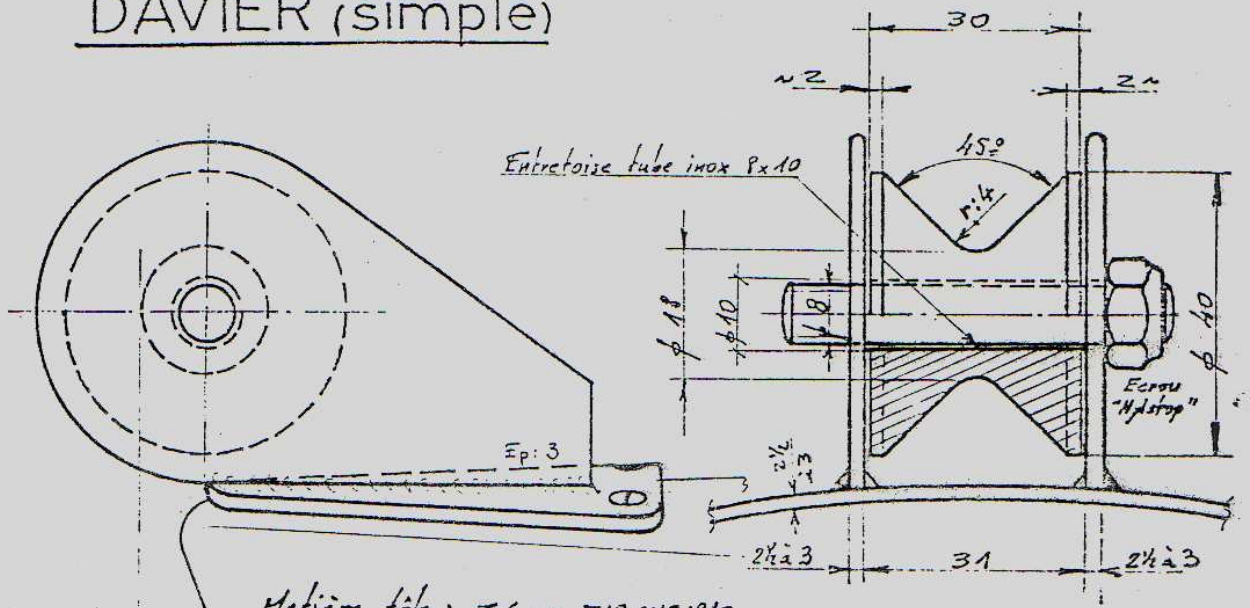

DAVIER (simple)

Matière tôle : Z6 ou Z10 CNT 11810.
(Si possible indice H0)

Matière du diabolos : "MACROLDN"

Protection de la bordure de la baille à mouillage contre le ravaillage de la chaîne

Nota: Davier à accompagner de 2 chaumards, de manière à ce que la chaîne ou le cablot ne porte pas sur l'étai durant le mouillage

A suivre: le super davier à chaumards incorporé et pieds de balcon