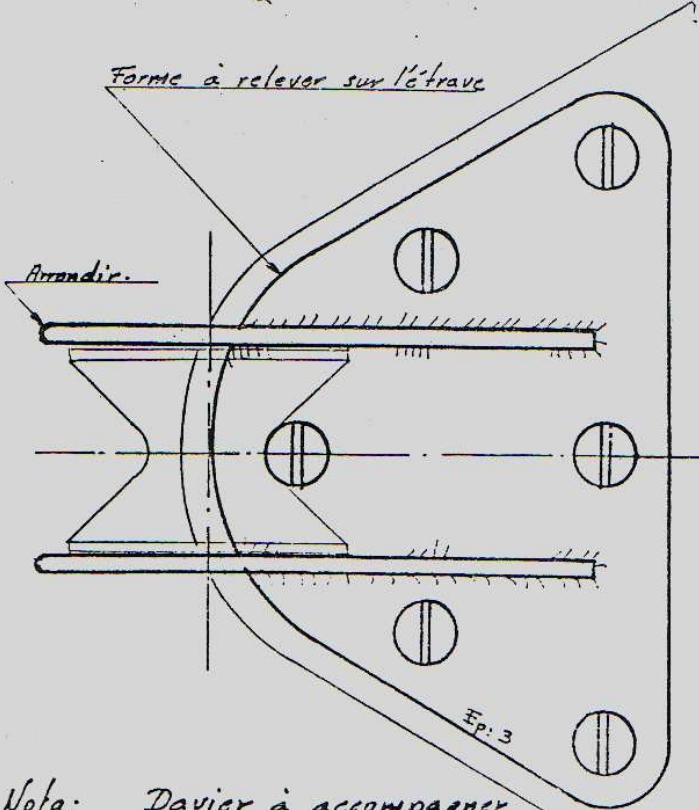

DAVIER (simple)

Matière tôle : Z6 ou Z10 CNT 11810.
(Si possible indice H0)

Matière du diabolos : "MACROLDN"

Protection de la bordure de la baille à mouillage contre le ravaillage de la chaîne

Nota: Davier à accompagner de 2 chaumards, de manière à ce que la chaîne ou le cablot ne porte pas sur l'étai durant le mouillage

A suivre: le super davier à chaumards incorporé et pieds de balcon