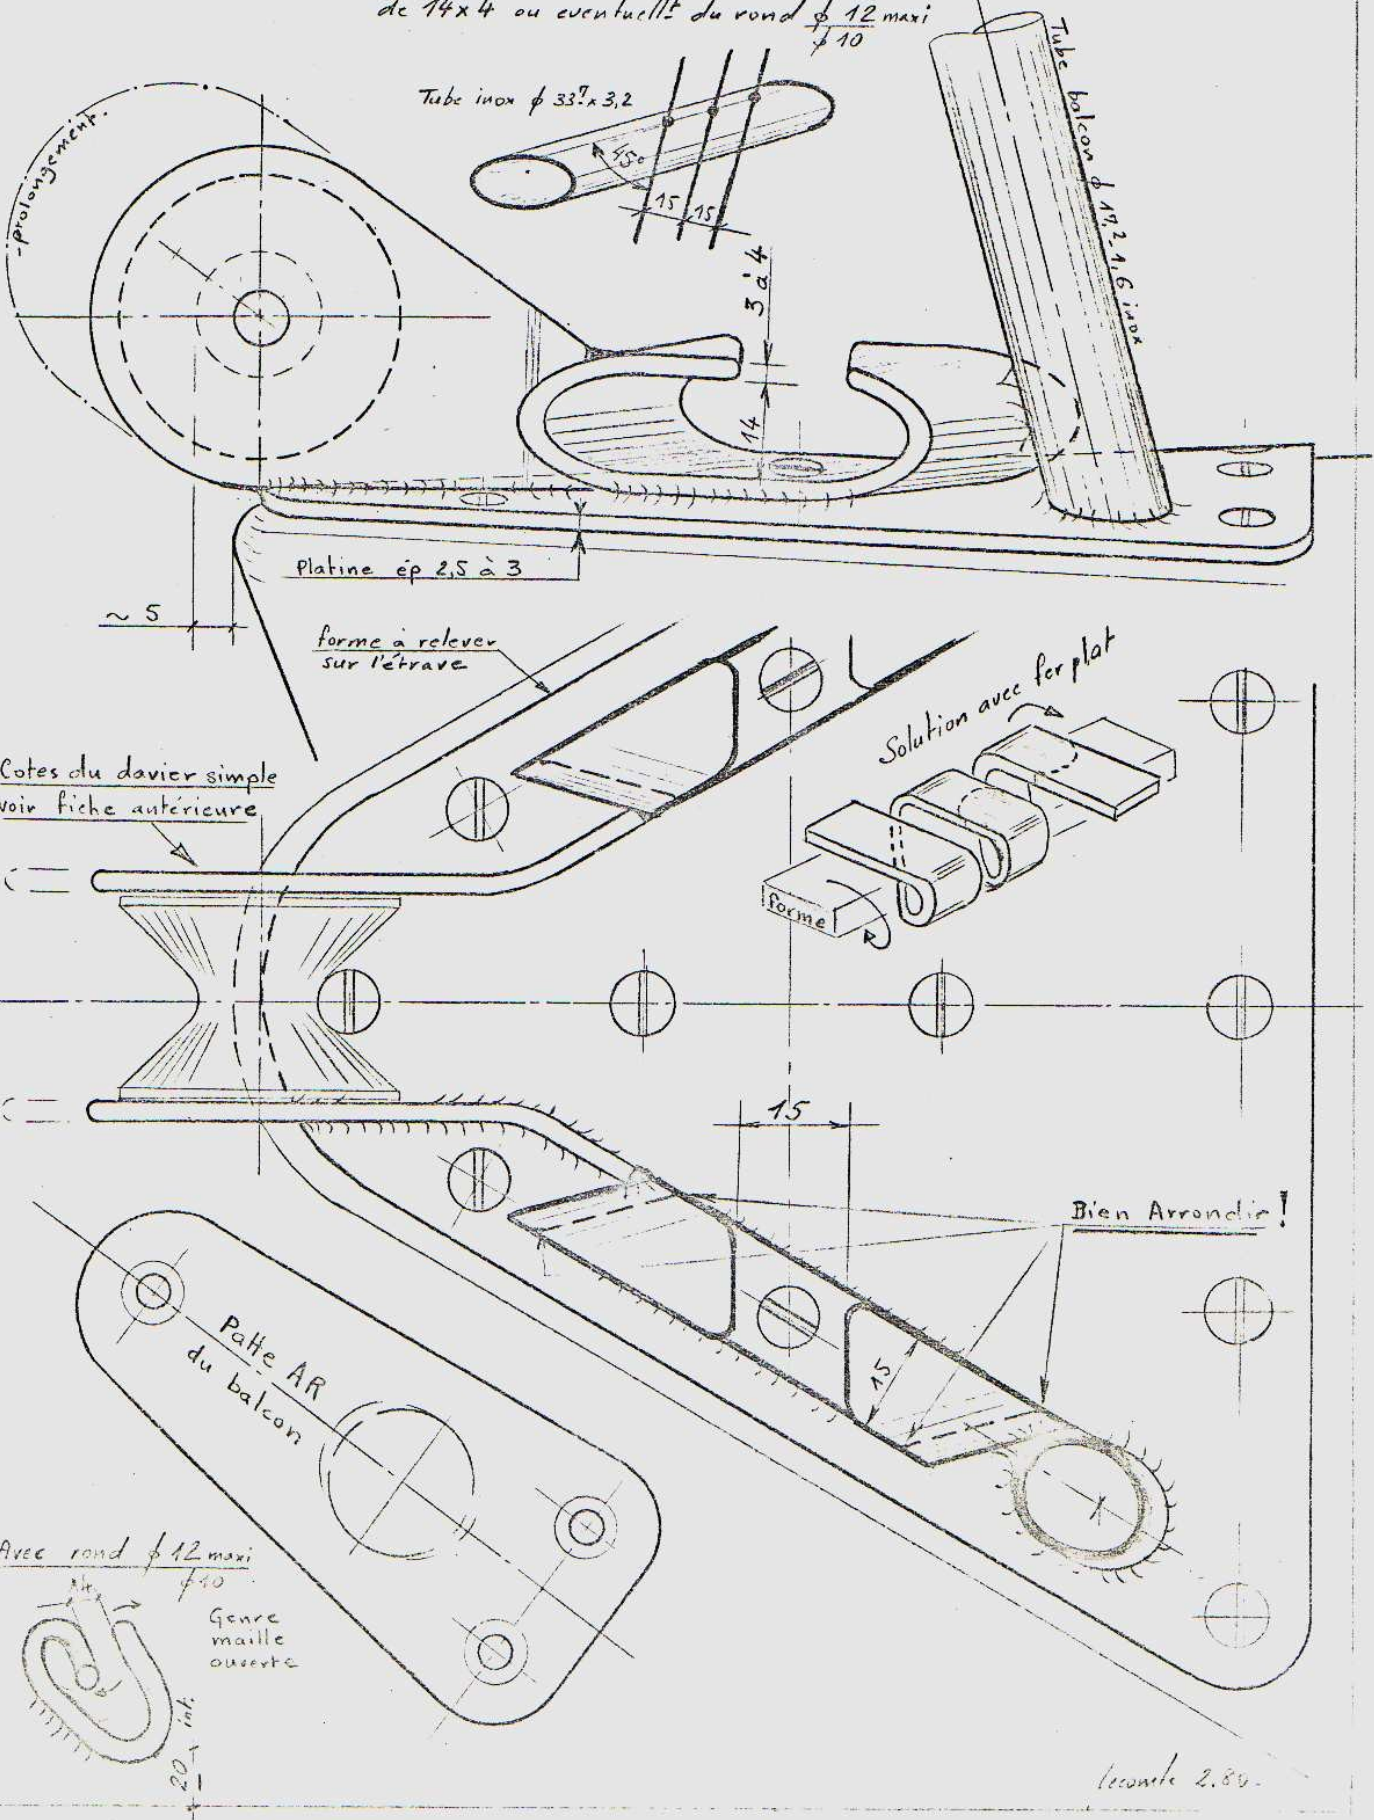

Mini Croiseur Figaro

ASCOFI. N°7

### SUPER DAVIER COMPOSÉ

- Exemple réalisé avec tube aplati - coupé à 45°  
peut être confectionné avec du fer plat  
de 14x4 ou éventuellement du rond  $\phi$  12 maxi  
 $\phi$  10

lecoute 2.80.